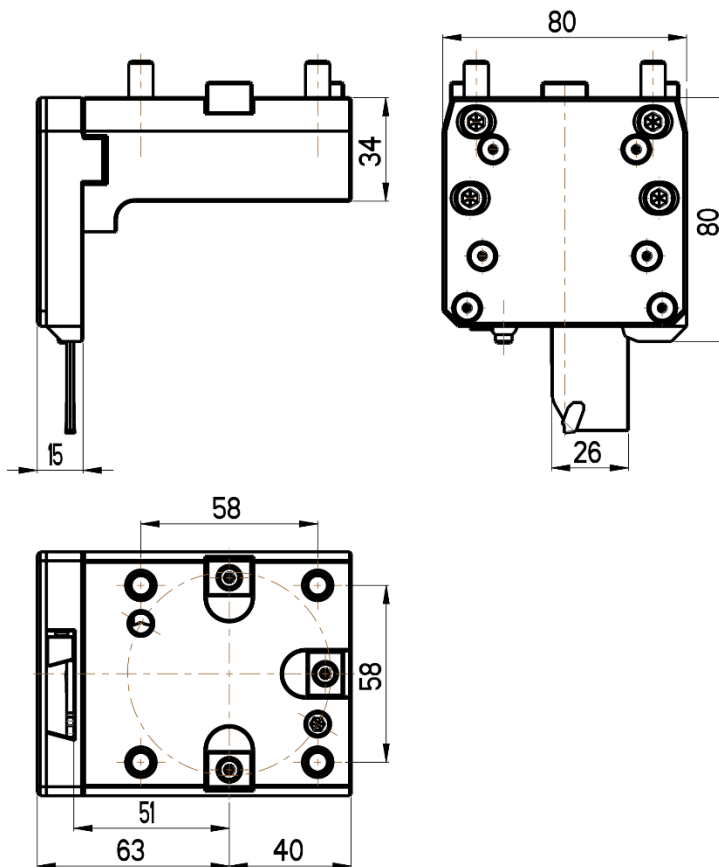

**Cut-off holder, adjustable, right**  
**DOOSAN TURRET**  
**BMT 45**

**RGX CR-45X26(DO)**

Cooling: *external*