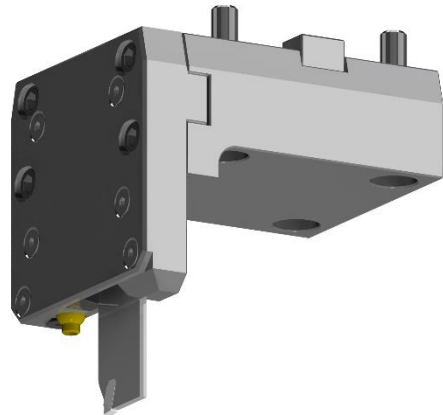

**Cut-off holder, adjustable, right**  
**DOOSAN TURRET**  
**BMT 45**

**RGX CR-45X26(DO)**

Cooling: *external*